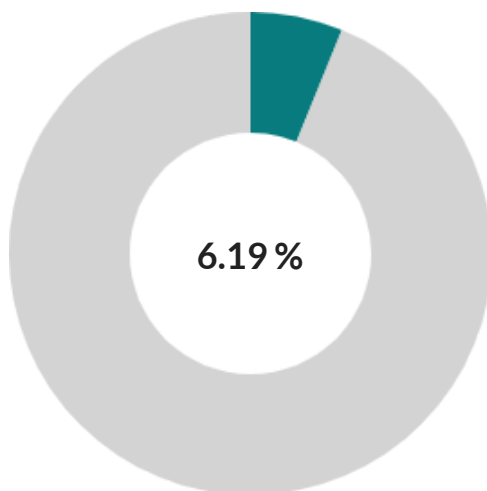

Informe generat el: 2026-02-26 11:02 (CET)

Institució: Justes de facultat o escola

Event electoral: Estudiantat

Participació

Participació de l'Agrupació d'Eleccions

Votants autoritzats en alguna Elecció: **10465**

Participació (Votants que han votat): **648** (6.19%) [i](#)

Abstenció (Votants que no han votat): **9817** (93.81%) [i](#)

Participació per Elecció

Elecció	Votants autoritzats	Participació Votants que han votat	Abstenció Votants que no han votat
ETSEAFV, Estudiantat EST-0 2026-02-25 09:00 (CET) 2026-02-26 11:00 (CET) Tancat	1528	86 (5.63%)	1442 (94.37%)
FL, Estudiantat EST-1 2026-02-25 09:00 (CET) 2026-02-26 11:00 (CET) Tancat	945	221 (23.39%)	724 (76.61%)