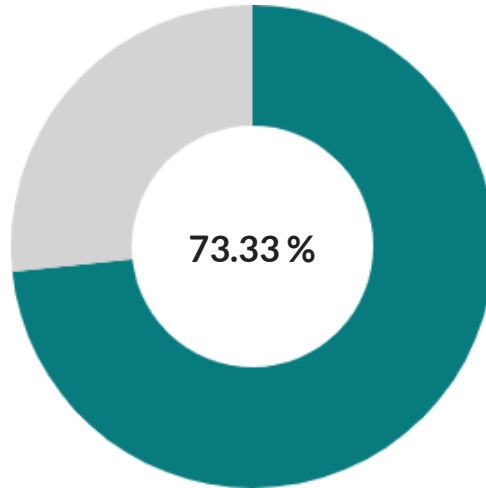

Informe generat el: 2026-02-26 11:04 (CET)

Institució: Justes de facultat o escola

Event electoral: Personal tècnic, de gestió i d'administració i serveis

Participació

Participació de l'Agrupació d'Eleccions

Votants autoritzats en alguna Elecció:

60

Participació (Votants que han votat):

44

(73.33%) [i](#)

Abstenció (Votants que no han votat):

16

(26.67%) [i](#)